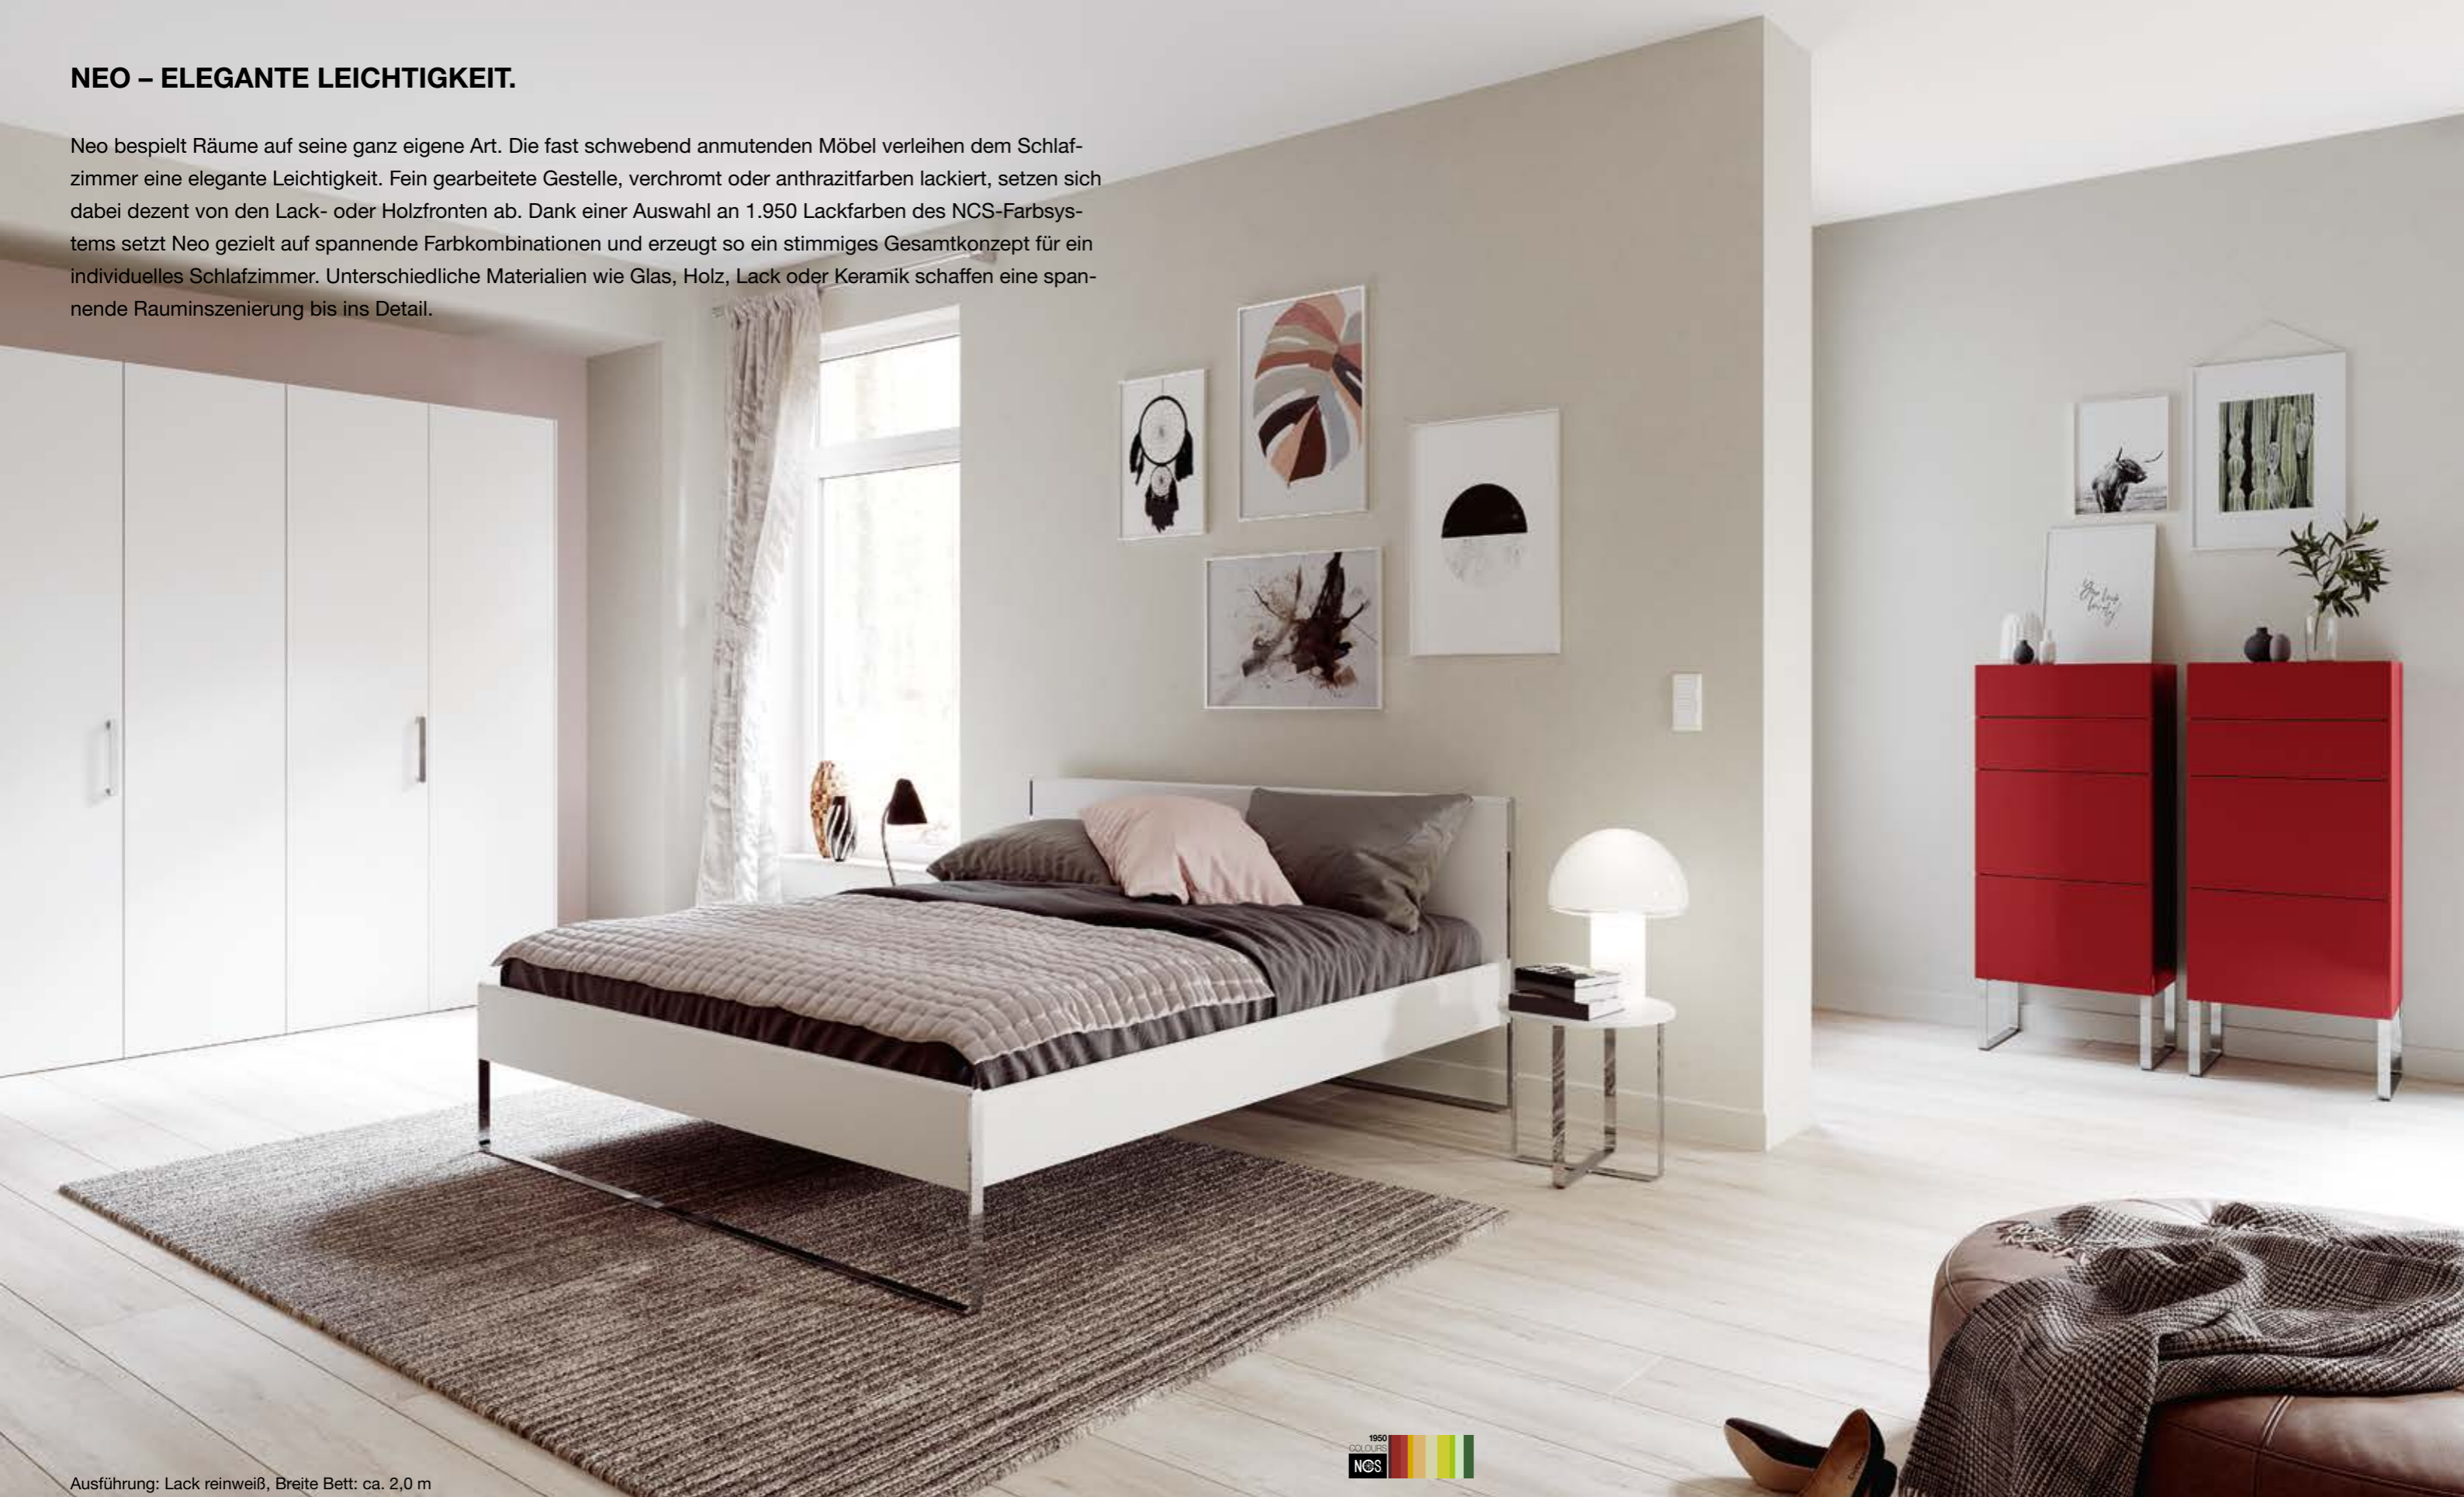

NEO – ELEGANTE LEICHTIGKEIT.

Neo bespielt Räume auf seine ganz eigene Art. Die fast schwebend anmutenden Möbel verleihen dem Schlafzimmer eine elegante Leichtigkeit. Fein gearbeitete Gestelle, verchromt oder anthrazitfarben lackiert, setzen sich dabei dezent von den Lack- oder Holzfronten ab. Dank einer Auswahl an 1.950 Lackfarben des NCS-Farbsystems setzt Neo gezielt auf spannende Farbkombinationen und erzeugt so ein stimmiges Gesamtkonzept für ein individuelles Schlafzimmer. Unterschiedliche Materialien wie Glas, Holz, Lack oder Keramik schaffen eine spannende Rauminszenierung bis ins Detail.

Ausführung: Lack reinweiß, Breite Bett: ca. 2,0 m

DESIGN MIT DETAILLIEBE.

Türgriffe und Gestelle folgen mit ihren Rundungen derselben Formensprache, das sorgt für Harmonie im Raum. Konsolen und Beistellmöbel sind mit Abdeckplatten aus Glas, Keramik, Lack oder Holz individualisierbar und werden so zum Blickfänger. Bei Neo ist die Liebe zum Detail überall spürbar. Auch der Rat der Formgebung ist dieser Ansicht und zeichnete das Neo Bett mit dem begehrten ICONIC AWARD 2020 aus.