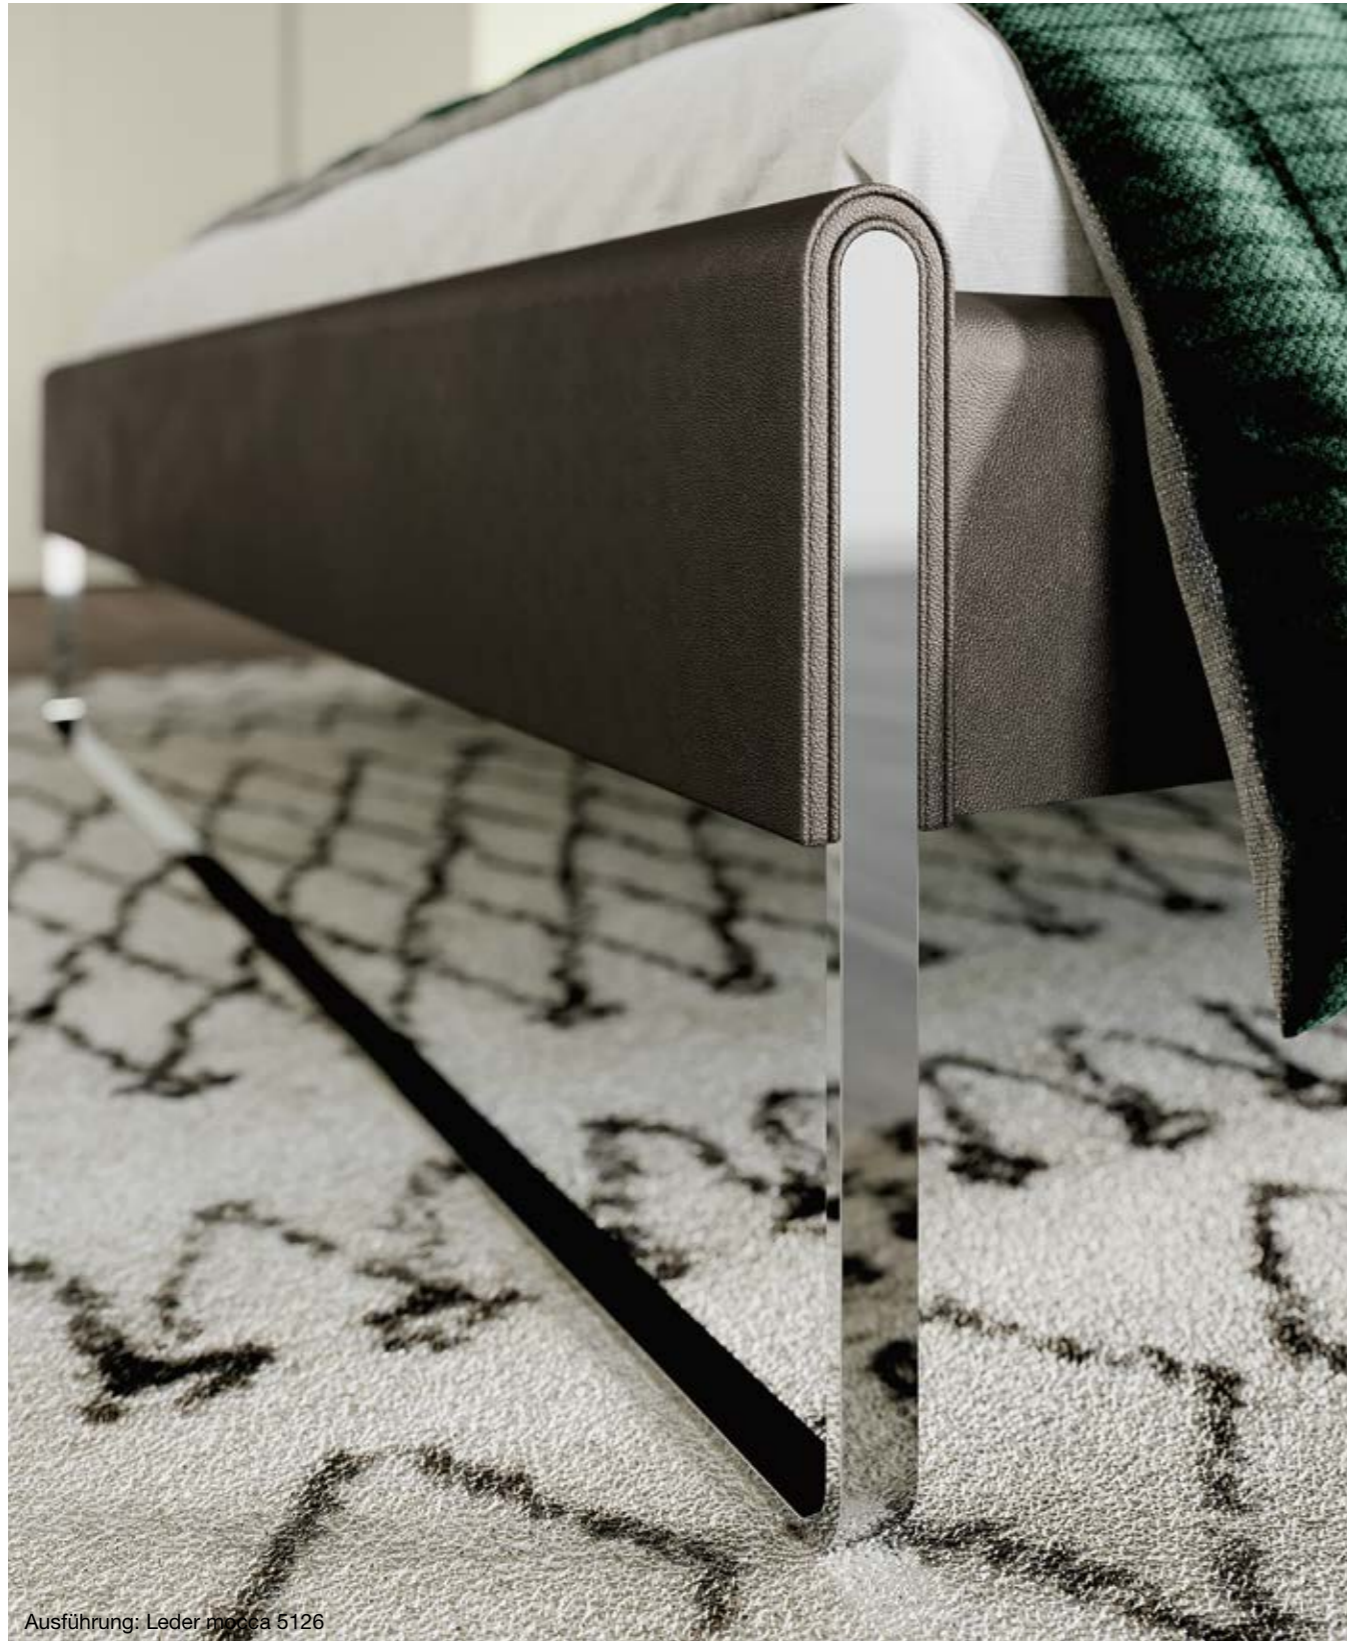

Ausführung: Lack reinweiß, Breite Bett: ca. 2,0 m

DESIGN MIT DETAILLIEBE.

Türgriffe und Gestelle folgen mit ihren Rundungen derselben Formensprache, das sorgt für Harmonie im Raum. Konsolen und Beistellmöbel sind mit Abdeckplatten aus Glas, Keramik, Lack oder Holz individualisierbar und werden so zum Blickfänger. Bei Neo ist die Liebe zum Detail überall spürbar. Auch der Rat der Formgebung ist dieser Ansicht und zeichnete das Neo Bett mit dem begehrten ICONIC AWARD 2020 aus.

Ausführung: Lack reinweiß, Breite Kleiderschrank: ca. 3,0 m

Das Neo Bett wurde mehrfach für herausragende Design-Qualität ausgezeichnet.

Ausführung: Lack seidengrau, Leder mocca 5126, Breite Bett: ca. 2,0 m

Ausführung: Leder mocha 5126

reddot winner 2020

Edle Materialien, perfekt verarbeitet – die Neo Bettkufen kombinieren Chrom und Leder auf schönste Weise und werden so zu einem tollen Blickfang. Das Neo Bett wurde mehrfach für herausragende Design-Qualität ausgezeichnet.