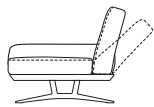

## MODELLBESCHREIBUNG

- zwei unterschiedliche Rückenhöhen
- niedriger Rücken: Rücken kann manuell in der Neigung verstellt werden; hoher Rücken: Rücken und Kopfteil sind unabhängig voneinander manuell verstellbar
- mit bezogenem Rahmen oder mit sichtbarem Massivholzrahmen
- wahlweise mit Kontrastfaden oder Ton-in-Ton
- zwei Sitzkomfortvarianten zur Auswahl: besonders leger oder besonders leger / supersoft

## MODEL DESCRIPTION

- two different backrest heights
- low back: the backrest can be adjusted manually; high back: the back and headrest can be adjusted manually independently of each other
- available with covered frame or visible solid wooden frame
- optionally with contrast thread or tone-in-tone
- two upholstery versions: very casual or very casual / super soft