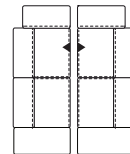

### ANBAUELEMENTE

Armlehne links/rechts  
ADD-ON ELEMENTS  
Armrest left/right

### ANBAUECK

mit Hocker  
ADD-ON CORNER  
with stool

BW 236 / 206 / 176

BW 209 / 179 / 149

BW 134

BW 152

BW 88

TD 220

## LIEGEN

Armlehne links/rechts  
RECLINERS  
Armrest left/right

BW 134 / 119 / 104

TD 154

BW 150

TD 60

BW 90

TD 60