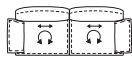

HH min. 73 / max. 95
TD min. 88 / max. 124
ST SD min. 59 / max 67
SH SH 44

EINZELSOFAS SINGLE SOFAS

ANBAUELEMENTE
Armlehne links/rechts
ADD-ON ELEMENTS
Armrest left/right

BW 216 / 188

BW 203 / 175

BW 142

ANBAUELEMENTE
ohne Armlehne
ADD-ON ELEMENTS
without Armrest