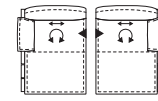

HH min. 73 / max. 95
TD min. 88 / max. 124
ST SD min. 59 / max 67
SH SH 44

EINZELSOFAS SINGLE SOFAS

ANBAUELEMENTE
Armlehne links/rechts
ADD-ON ELEMENTS
Armrest left/right

BW 216 / 188

BW 203 / 175

BW 142

ANBAUELEMENTE
ohne Armlehne
ADD-ON ELEMENTS
without Armrest

BW 161

BW 128

ANBAUECKEN
Armlehne links/
rechts
ADD-ON CORNER
Armrest left/right

TD 173

BW 88

LIEGEN
Armlehne links/
rechts
RECLINERS
Armrest left/right

TD 161

BW 127 / 109

LIEGEN
ohne Armlehne
RECLINERS
without Armrest

TD 161

BW 115 / 100

LIEGEN
ohne Armlehne
RECLINERS
without Armrest

TD 161

BW 130

FUNKTIONSHOCKER
Sitzfläche drehbar
FUNCTIONAL STOOL
seat area rotatable

TD 64