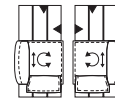

HH min. 73 / max. 95
TD min. 88 / max. 124
ST SD min. 59 / max 67
SH SH 44

EINZELSOFAS SINGLE SOFAS

ANBAUELEMENTE
Armlehne links/rechts
ADD-ON ELEMENTS
Armrest left/right

BW 216 / 188

BW 203 / 175

BW 142

ANBAUELEMENTE
ohne Armlehne
ADD-ON ELEMENTS
without Armrest

BW 161

BW 128

ANBAUECKEN
Armlehne links/
rechts
ADD-ON CORNER
Armrest left/right

TD 173

BW 88

LIEGEN
Armlehne links/
rechts
RECLINERS
Armrest left/right

TD 161

BW 127 / 109