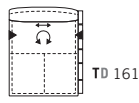

HH min. 73 / max. 95
TD min. 88 / max. 124
ST SD min. 59 / max 67
SH SH 44

EINZELSOFAS SINGLE SOFAS

ANBAUELEMENTE
Armlehne links/rechts
ADD-ON ELEMENTS
Armrest left/right

BW 216 / 188

BW 203 / 175

BW 142

ANBAUELEMENTE
ohne Armlehne
ADD-ON ELEMENTS
without Armrest

BW 161

BW 128

ANBAUECKEN
Armlehne links/
rechts
ADD-ON CORNER
Armrest left/right

TD 173

BW 88

LIEGEN
Armlehne links/
rechts
RECLINERS
Armrest left/right

TD 161

BW 127 / 109

LIEGEN
ohne Armlehne
RECLINERS
without Armrest

TD 161

BW 115 / 100

LIEGEN
ohne Armlehne
RECLINERS
without Armrest

TD 161

BW 130

FUNKTIONSHOCKER
Sitzfläche drehbar
FUNCTIONAL STOOL
seat area rotatable

TD 64