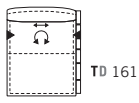

HH min. 73 / max. 95
TD min. 88 / max. 124
ST SD min. 59 / max 67
SH SH 44

EINZELSOFAS SINGLE SOFAS

ANBAUELEMENTE
Armlehne links/rechts
ADD-ON ELEMENTS
Armrest left/right

BW 216 / 188

BW 203 / 175

BW 142

ANBAUELEMENTE
ohne Armlehne
ADD-ON ELEMENTS
without Armrest

BW 161

BW 128

ANBAUECKEN
Armlehne links/
rechts
ADD-ON CORNER
Armrest left/right

TD 173

BW 88

LIEGEN
Armlehne links/
rechts
RECLINERS
Armrest left/right

TD 161

BW 127 / 109

LIEGEN
ohne Armlehne
RECLINERS
without Armrest

TD 161

BW 115 / 100

LIEGEN
ohne Armlehne
RECLINERS
without Armrest

TD 161

BW 130

FUNKTIONSHOCKER
Sitzfläche drehbar
FUNCTIONAL STOOL
seat area rotatable

TD 64