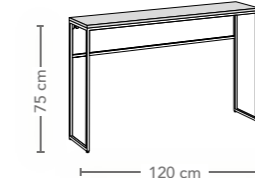

ANRICHE CT 24-2

Tiefe: 30 cm