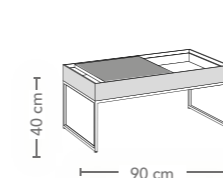

Tiefe: 44,2 cm

WANDSTECKBOARD

Tiefe: 25 cm

VITRINEN

Optional mit Beleuchtung
Tiefe: 44,2 cm

COUCHTISCH CT 24-1

Tiefe: 55 cm

ANRICHE CT 24-2