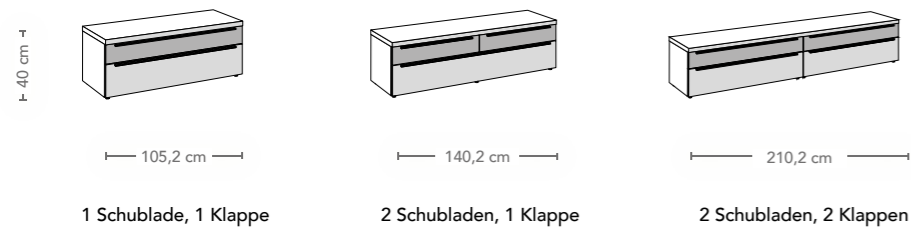

Bezug Samt puderblau, Gestell Metall schwarz,
H/B/T 88 x 50,5 x 64 cm

ANRICHTE CT 24

Supermatt schwarz,
H/B/T 75 x 120 x 30 cm

STUHL S 23

Bezug Bouclé schwarz, Gestell Metall schwarz,
H/B/T 88 x 50,5 x 64 cm

ESSTISCH ET 23

Gestell Massivholz schwarz lackiert, Glasplatte getönt,
H/B/T 75 x 90 x 220 cm

TYPENÜBERSICHT

LOWBOARDS / HÄNGELowboards

Tiefe 44,2 cm

HÄNGEELEMENTE OFFEN

Tiefe: 32 cm

SIDEBOARDS