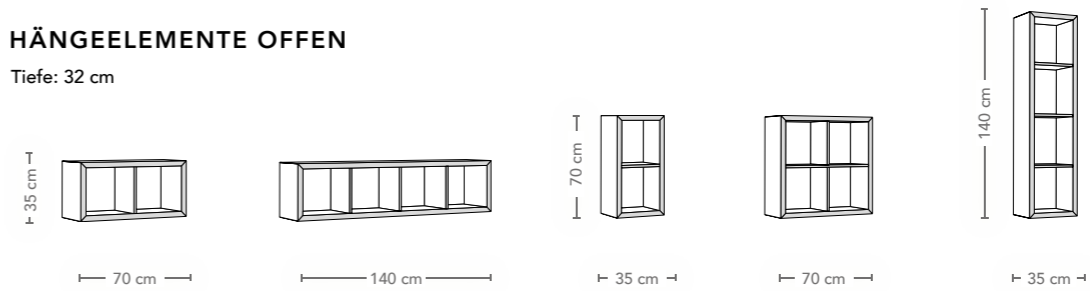

ESSTISCH ET 23

Gestell Massivholz schwarz lackiert, Glasplatte getönt,
H/B/T 75 x 90 x 220 cm

TYPENÜBERSICHT

LOWBOARDS / HÄNGELowboards

Tiefe 44,2 cm

HÄNGEELEMENTE OFFEN

Tiefe: 32 cm

SIDEBOARDS