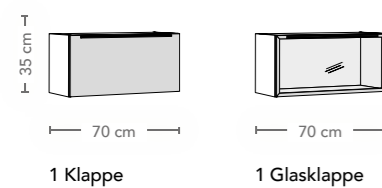

Tiefe: 30 cm

SCHREIBPLATZ CT 24-3

Tiefe: 60 cm

AUSFÜHRUNGSÜBERSICHT

HÄNGEELEMENTE MIT Klappe

Optional mit Beleuchtung
Tiefe: 34 cm

HÄNGEELEMENTE MIT DREHTÜR

Optional mit Beleuchtung
Tiefe: 34 cm