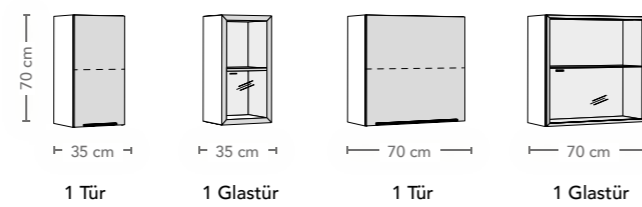

Tiefe: 30 cm

SCHREIBPLATZ CT 24-3

Tiefe: 60 cm

AUSFÜHRUNGSÜBERSICHT

HÄNGEELEMENTE MIT Klappe

Optional mit Beleuchtung
Tiefe: 34 cm

HÄNGEELEMENTE MIT DREHTÜR

Optional mit Beleuchtung
Tiefe: 34 cm