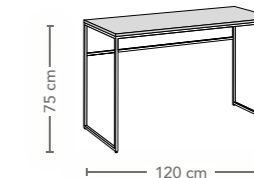

SCHREIBPLATZ CT 24-3

Tiefe: 60 cm

AUSFÜHRUNGSÜBERSICHT

HÄNGEELEMENTE MIT Klappe

Optional mit Beleuchtung
Tiefe: 34 cm