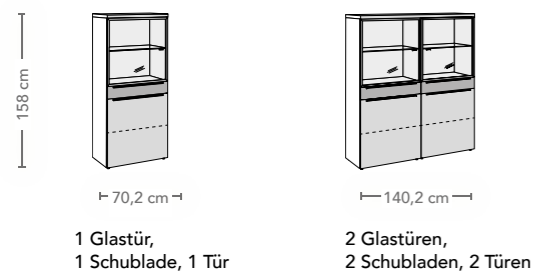

ESSTISCH ET 23

Gestell Massivholz schwarz lackiert, Glasplatte getönt,
H/B/T 75 x 90 x 220 cm

TYPENÜBERSICHT

LOWBOARDS / HÄNGELowboards

Tiefe 44,2 cm

HÄNGEELEMENTE OFFEN

Tiefe: 32 cm

SIDEBOARDS

Tiefe: 44,2 cm

WANDSTECKBOARD

Tiefe: 25 cm

VITRINEN

Optional mit Beleuchtung
Tiefe: 44,2 cm

COUCHTISCH CT 24-1

Tiefe: 55 cm

ANRICHE CT 24-2