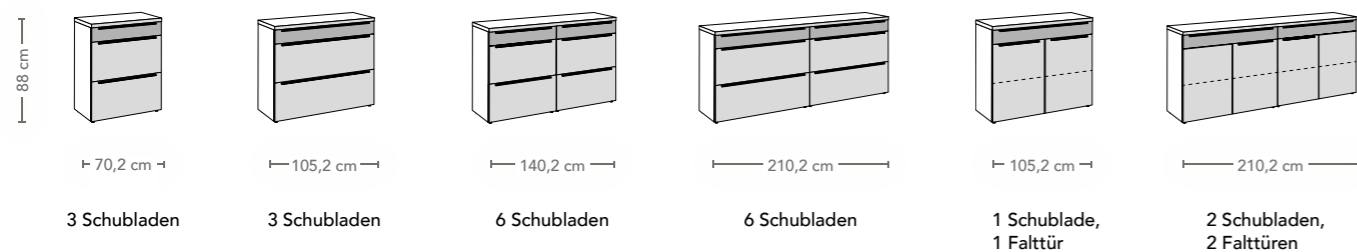

SIDEBOARDS

Tiefe: 44,2 cm