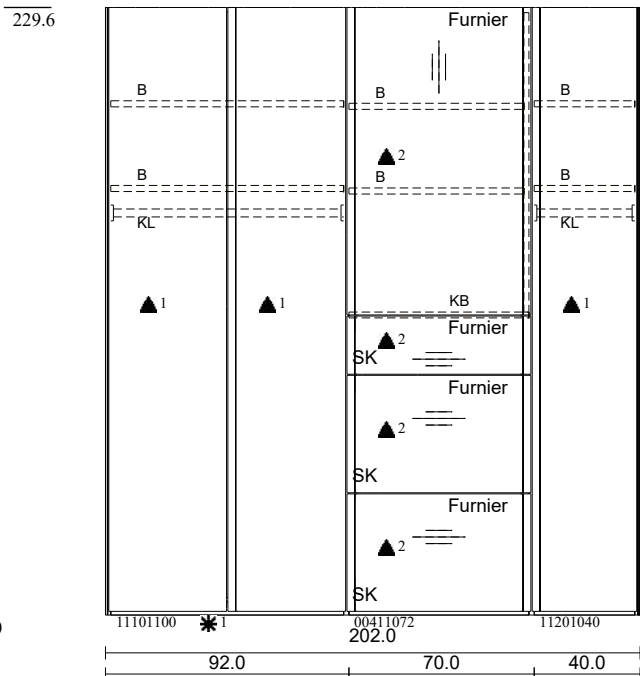

[w2qq x6eb] 18.04.2024

Název projektu **multi**

Zákazník:

Číslo projektu: **647**

* Speciální rozměry (cm)		
1	SB	92,0 -10,0

▲ Speciální provedení	
1 Front	Pure-white lacquer
2 Front	Core walnut

2*79005 B
 F*79015 KL
 F*AT120122 Tuer
 F*AT120121 Tuer
 F*0082100 AS Falz