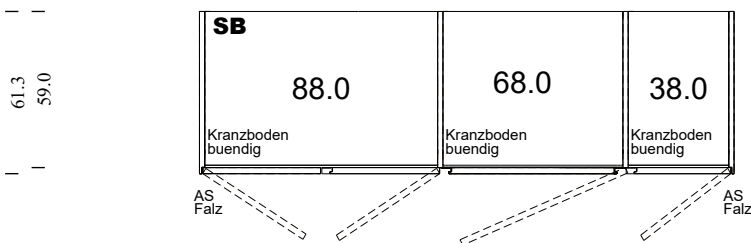

[w2qq x6eb] 18.04.2024

Název projektu **multi**

Zákazník:

Číslo projektu: **647**

* Speciální rozměry (cm)		
1	SB	92,0 -10,0

▲ Speciální provedení	
1 Front	Pure-white lacquer
2 Front	Core walnut

2*79005 B
 F*79015 KL
 F*AT120122 Tuer
 F*AT120121 Tuer
 F*0082100 AS Falz