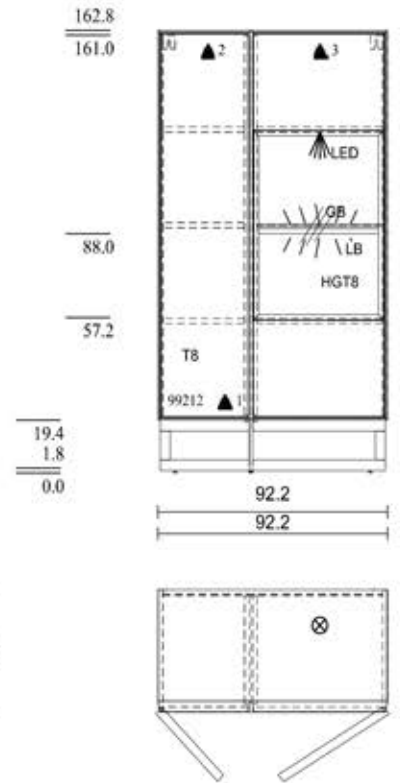

▲ Special version	
1 Unit carcass	lacquer anthrac
2 Front	lacquer anthrac
3 Front	lacquer anthrac
Glass frame	lacquer anthrac

RH 258.0

- | | | |
|---|--|---|
| <ul style="list-style-type: none"> №7941 №525 LB №8100 Profil Chrom hgl. №291 Gestell | <ul style="list-style-type: none"> №2119 FFB №4110 Profil Chrom hgl. | <ul style="list-style-type: none"> №7941 №325 LB №3100 Profil Chrom hgl. |
|---|--|---|

Rows	A	B	C	D
Front	Unit carcass			
	Pure-white lacquer	Pure-white lacquer		
Glass frame	Frame profile / Substructure			
	Pure-white lacquer	chrome glossy		

FON1 [qxbd fjyg] 28.11.2022	
Project number:	351
commission / client	
Customer:	